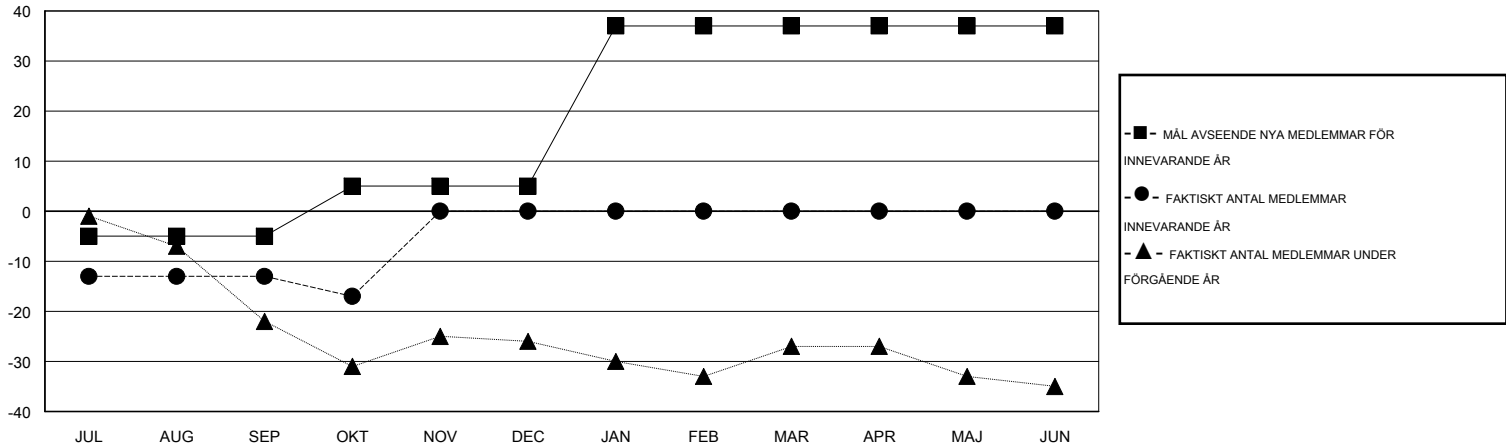

MÅL OCH FAKTISKT ANTAL MEDLEMMAR

NEDLAGDA KLUBBAR: 0

19 CLUBS OF 69 TOG UPP EN ELLER FLER NYA MEDLEMMAR

KÖNSFÖRDELNING

MAN 1,441 (85.42%)
KVINNA 246 (14.58%)

AVFÖRDA MEDLEMMAR

AVLIDNA	13
NEDLAGD KLUBB	0
ÖVRIGA	35
TOTAL	48

[KLICKA HÄR FÖR INFORMATION OM STATUS](#)

FAMILJMEDLEMMAR	88
HUVUDMAN I HUSHÄLLET	44
INGEN HUVUDMAN I HUSHÄLLET	44