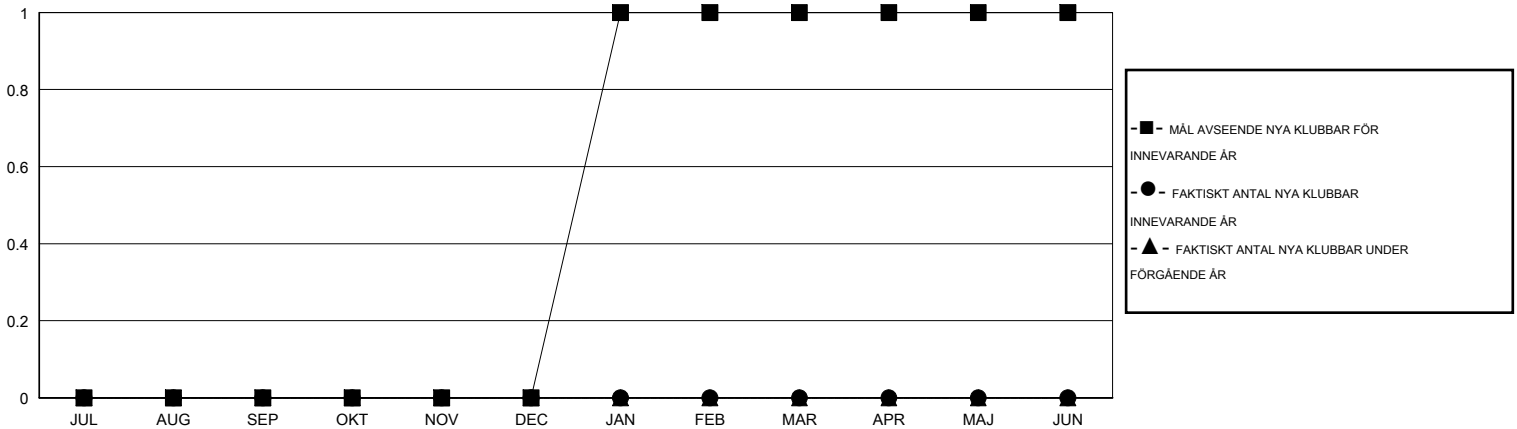

MONTHLY MEMBERSHIP PROGRESS REPORT

District 101VG

Results as of: 10/31/2015

GMT: Kenneth Persson

OMRÅDE SWEDEN

GMT KO 4

Klubbar				
RESULTAT FÖR 2015-2016				
KVARTAL	MÅL AVSEENDE NYA KLUBBAR	NYA KLUBBAR	AVFÖRDA KLUBBAR	NETTOTILLVÄX T/MINSKNING
JUL/AUG/SEP	0	0	0	0
OKT/NOV/DEC	0	0	0	0
JAN/FEB/MAR	1	0	0	0
APR/MAJ/JUN	0	0	0	0

Medlemmar				
RESULTAT FÖR 2015-2016				
KVARTAL	MÅL AVSEENDE NYA MEDLEMMAR	CHARTER OCH TILLAGDA NYA MEDLEMMAR	AVFÖRDA MEDLEMMAR	NETTOTILLVÄX T/MINSKNING
JUL/AUG/SEP	-5	29	42	-13
OKT/NOV/DEC	10	2	6	-4
JAN/FEB/MAR	32	0	0	0
APR/MAJ/JUN	0	0	0	0

MÅL OCH FAKTISKT ANTAL NYA KLUBBAR